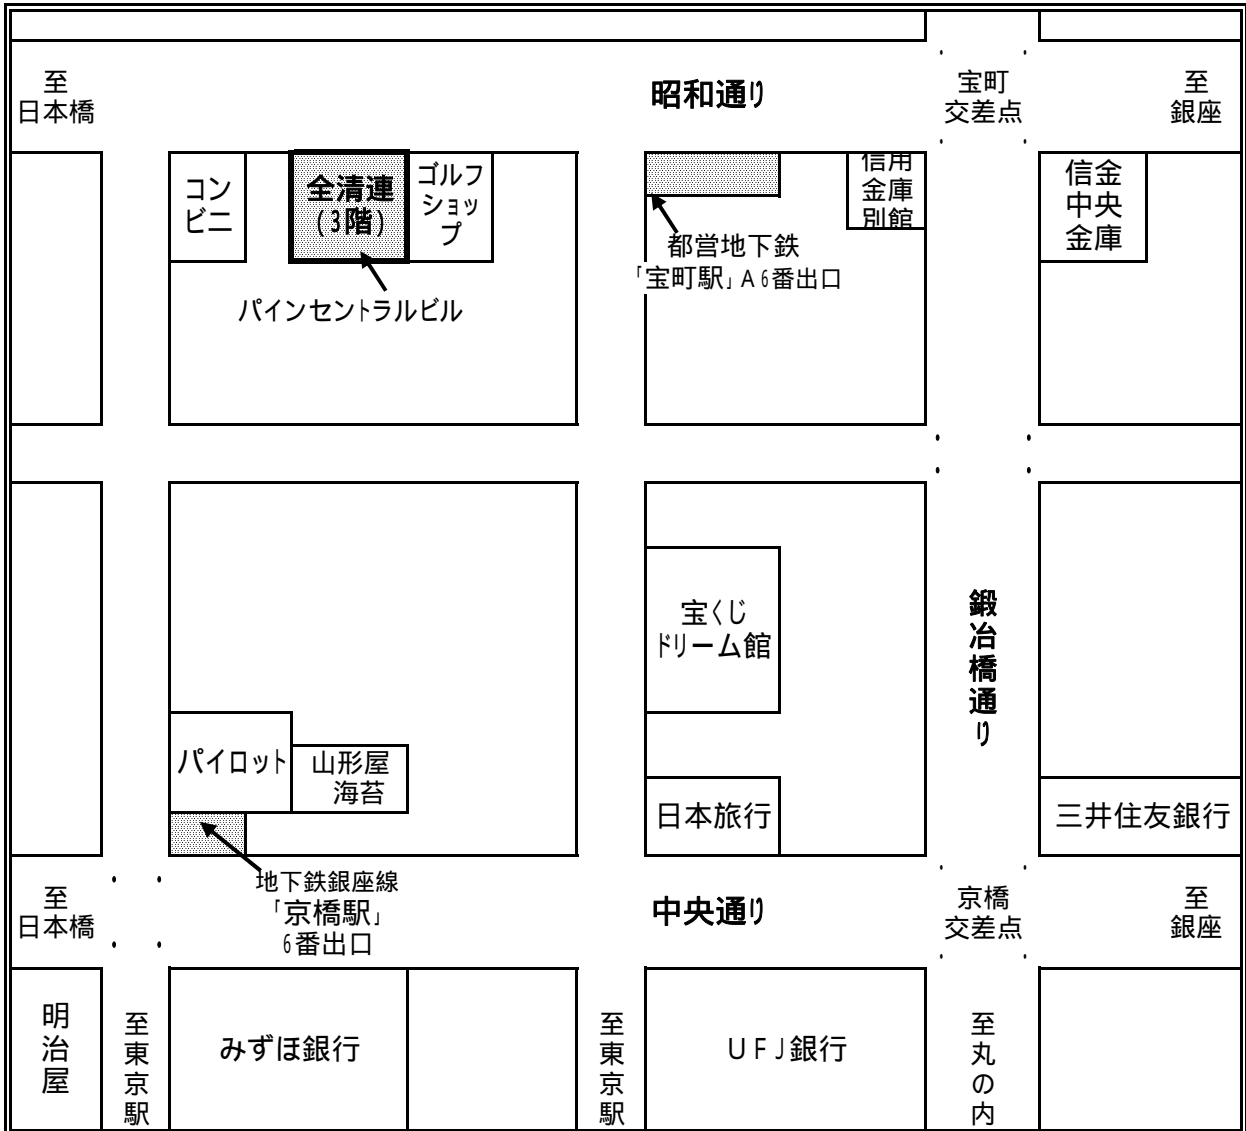

ご案内図

一般社団法人
全国清掃事業連合会 (全清連)

東京都中央区京橋2-11-5 パインセントラルビル 3階

TEL:03-3538-5725 ・FAX:03-3538-5726

- ・ 地下鉄都営浅草線「宝町駅」A6出口から徒歩直ぐ(10秒)
- ・ 地下鉄銀座線「京橋駅」6番出口から徒歩3分
- ・ 東京駅「八重洲口」から徒歩13分(八重洲ブックセンター横路を左折し直進)
- ・ 東京駅「八重洲口」からタクシー5分(ワンメーター)